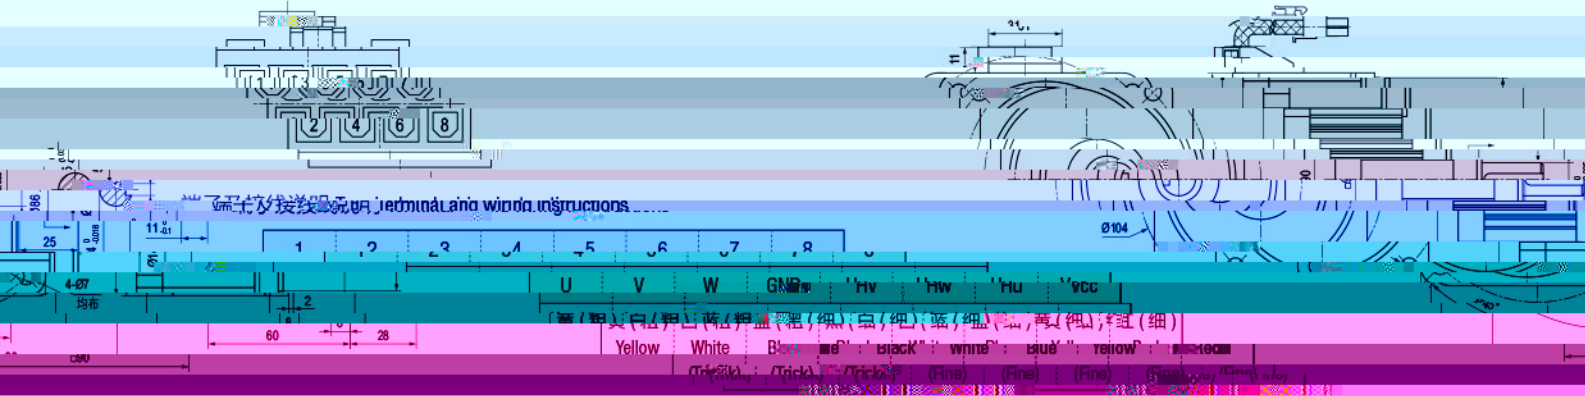

无刷直流电机系列

an Series Brushless DC Motor

120W 250W 350W 500W 700W 1000W 1500W 2000W 3000W 5000W

□ 90mm

安装说明 Brushless DC Motor

电机外形尺寸图

安装说明

电机性能参数表 Performance Parameters

型号 Model	额定功率 Rated Power	额定电压 Voltage	额定电流 Rated Current	额定转速 Rated Speed	额定转矩 Rated Torque	长度 Length
	W	V	A	RPM	N.m	mm
	120	DC24	6.8	1800	0.64	
		DC48	3.5	1000	0.64	
				1800		